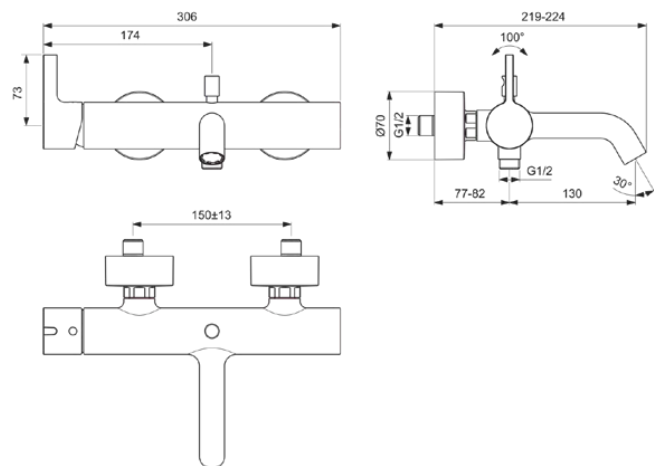

JOY

BC786AA

JOY | Baterie cadă-duș aparentă 306x219x108 mm, 207 mm proiecția gurii de scurgere În finisaj crom, 20.0 l/min (3 bar) | Aerator ascuns, Tehnologia Click, EPD, FirmaFlow, SmartShine

Imagine si schita

Informații generale

Tipul de produs:	Baterii pentru cadă și duș
Tipul de subprodus:	Baterie cadă-duș aparentă
Marca:	Ideal Standard
Colecția:	JOY
Designer:	Palomba Serafini Associati
Colour:	AA - Crom
Efectul de finisare a suprafeței:	Glossy
Înălțime (mm):	108
Lățime (mm):	306
Lungime / Proiecție (mm):	219 - 224
Metoda de fixare:	Cuplare-S
Greutate netă (kg):	2.55
VVS:	727125104
Cod EAN:	3800861086161

JOY

BC786AA

JOY | Baterie cadă-duș aparentă 306x219x108 mm, 207 mm proiecția gurii de scurgere În finisaj crom, 20.0 l/min (3 bar) | Aerator ascuns, Tehnologia Click, EPD, FirmaFlow, SmartShine

Specificațiile produsului

Modelul de joasă presiune:	Nu
Material:	Metal
Materialul rozetei:	Metal
Calitatea materialului:	Alamă
Debit maxim la 3 bar (l):	20.0
Debit max. la 3 bar (l) pentru toate ieșirile:	13/20
Debit maxim la 3 bar (l) pentru para de duș:	13
Debit maxim la 3 bar (l) pentru Pipă:	20
Presiune de lucru max. (bar):	10
Presiune de lucru min. (bar):	0.5
Conectori S cu zgomot redus:	Nu
Tehnologia PVD:	Nu
Forma rozetei (rozetelor):	Rotund
Filet de conectare a furtunului de duș:	G 1/2
SmartShine:	Da
Modelul gurii de scurgere:	Fixat
Acoperirea suprafeței:	Cromat
Efectul de finisare a suprafeței:	Glossy
Model de ieșire a robinetului:	Aerator
Vizibilitatea ieșirii robinetului:	Ascuns
Limitator de temperatură:	Da
Tipul de mâner:	Pârghie
Tipul de control al temperaturii:	Acționat manual
Cu cuplaje S:	Da
Cu supapă de reținere:	Da
Cu unitate de deviere:	Da
Cu rozetă(e):	Da
Cu mâner(e):	Da
Cu set de duș de mână:	Nu
Cu duș deasupra capului:	Nu
Cu priză:	Da
Cu raft(uri):	Nu
Cu kit de duș:	Nu
Metoda de fixare:	Cuplare-S
Metoda de montare:	Perete